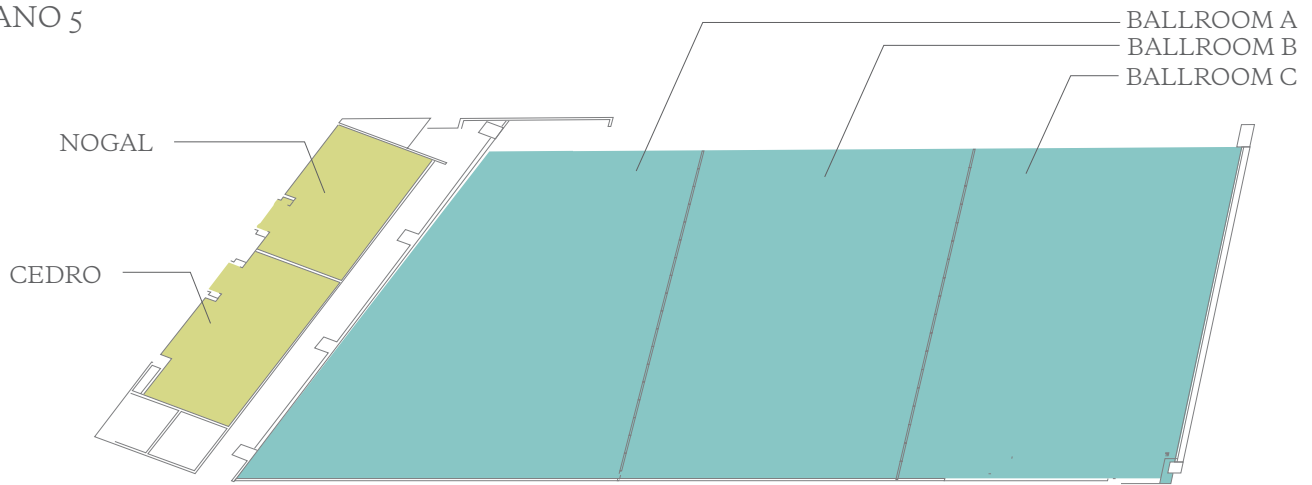

Ubicación Perfecta

Santa Fe se distingue por su moderna concepción urbana, la cual alberga interesantes ejemplos de arquitectura internacional, con más de 20 edificios de aproximadamente 161 metros de altura, que encontraron en Santa Fe un entorno ideal para desarrollarse en el mundo de los negocios.

WESTIN
HOTELS & RESORTS

PLANOS Y TABLAS DE CAPACIDADES

SOTANO 5

PISO 1

SALONES	LARGO x ANCHO	ALTURA	M2	FT2	AUDITORIO	ESCUELA	BANQUETE MESA OVALADA C/PISTA	BANQUETE MESA OVALADA	COCTEL	HERRADURA
SOTANO 5										
■ BALLROOM A	21.18 x 21.08	6.10	355	3821	350	162	190	300	350	50
■ BALLROOM B	15.76 x 21.08	6.10	334	3595	350	189	190	300	250	50
■ BALLROOM C	15.65 x 21.08	6.10	331	3563	350	189	190	300	250	50
■ MAIN BALLROOM	52.59 x 21.08	6.10	1020	10979	1200	594	760	900	1200	140
■ CEDRO	10.75 x 6.65	4.60	66	710	50	25	N/A	40	40	20
■ NOGAL	8.95 x 6.65	4.60	56	603	40	18	N/A	30	30	18
PISO 1										
■ ALISO	4.15 x 8.00	2.60	33.2	357	20	N/A	20	24	N/A	15
■ BAMBU	4.15 x 8.00	2.60	33.2	357	20	N/A	20	24	N/A	15
■ CEREZO	4.15 x 8.00	2.60	33.2	357	20	N/A	20	24	N/A	15
■ EBANO	4.00 x 9.00	3.00	36.0	388	16	N/A	10	12	N/A	9
■ FRESNO	8.00 x 9.00	3.00	72.0	775	36	18	30	36	N/A	18
■ JAZMIN	8.00 x 9.00	3.00	72.0	775	36	18	30	36	N/A	18
■ PINO	6.50 x 9.00	3.00	59.0	635	30	N/A	20	24	N/A	15
ESPACIO DE SALONES PISO 1			338.6	3645						
TOTAL DE ESPACIO DISPONIBLE			1480.6	15937						