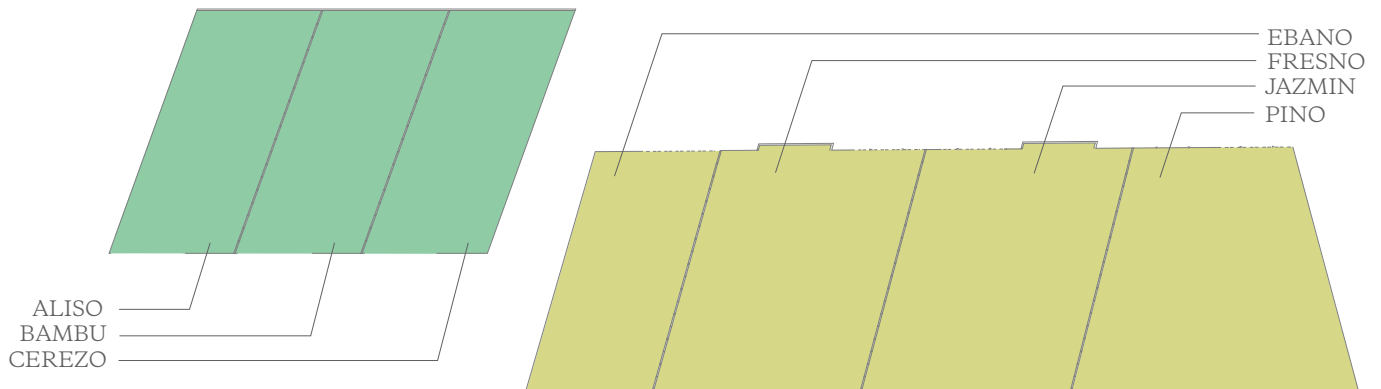

A 10 kilómetros de la cosmopolita zona de Polanco, donde podrá disfrutar de espacios culturales como el Museo de Antropología e Historia, el Castillo de Chapultepec y el Museo de Arte contemporáneo; durante su visita no debe perder la oportunidad de visitar el Centro Histórico, donde encontrará algunos de los edificios religiosos e históricos más apreciados de nuestro país como la Catedral Metropolitana, el Palacio de Bellas Artes, el Palacio de Minería, el Palacio Nacional; que hicieron a nuestra ciudad ser declarada por la UNESCO "Patrimonio Cultural de la Humanidad".

WESTIN
HOTELS & RESORTS

PLANOS Y TABLAS DE CAPACIDADES

SOTANO 5

PISO 1

SALONES	LARGO x ANCHO	ALTURA	M2	FT2	AUDITORIO	ESCUELA	BANQUETE MESA OVALADA C/PISTA	BANQUETE MESA OVALADA	COCTEL	HERRADURA
SOTANO 5										
■ BALLROOM A	21.18 x 21.08	6.10	355	3821	350	162	190	300	350	50
■ BALLROOM B	15.76 x 21.08	6.10	334	3595	350	189	190	300	250	50
■ BALLROOM C	15.65 x 21.08	6.10	331	3563	350	189	190	300	250	50
■ MAIN BALLROOM	52.59 x 21.08	6.10	1020	10979	1200	594	760	900	1200	140
■ CEDRO	10.75 x 6.65	4.60	66	710	50	25	N/A	40	40	20
■ NOGAL	8.95 x 6.65	4.60	56	603	40	18	N/A	30	30	18
PISO 1										
■ ALISO	4.15 x 8.00	2.60	33.2	357	20	N/A	20	24	N/A	15
■ BAMBU	4.15 x 8.00	2.60	33.2	357	20	N/A	20	24	N/A	15
■ CEREZO	4.15 x 8.00	2.60	33.2	357	20	N/A	20	24	N/A	15
■ EBANO	4.00 x 9.00	3.00	36.0	388	16	N/A	10	12	N/A	9
■ FRESNO	8.00 x 9.00	3.00	72.0	775	36	18	30	36	N/A	18
■ JAZMIN	8.00 x 9.00	3.00	72.0	775	36	18	30	36	N/A	18
■ PINO	6.50 x 9.00	3.00	59.0	635	30	N/A	20	24	N/A	15
ESPACIO DE SALONES PISO 1			338.6	3645						
TOTAL DE ESPACIO DISPONIBLE			1480.6	15937						